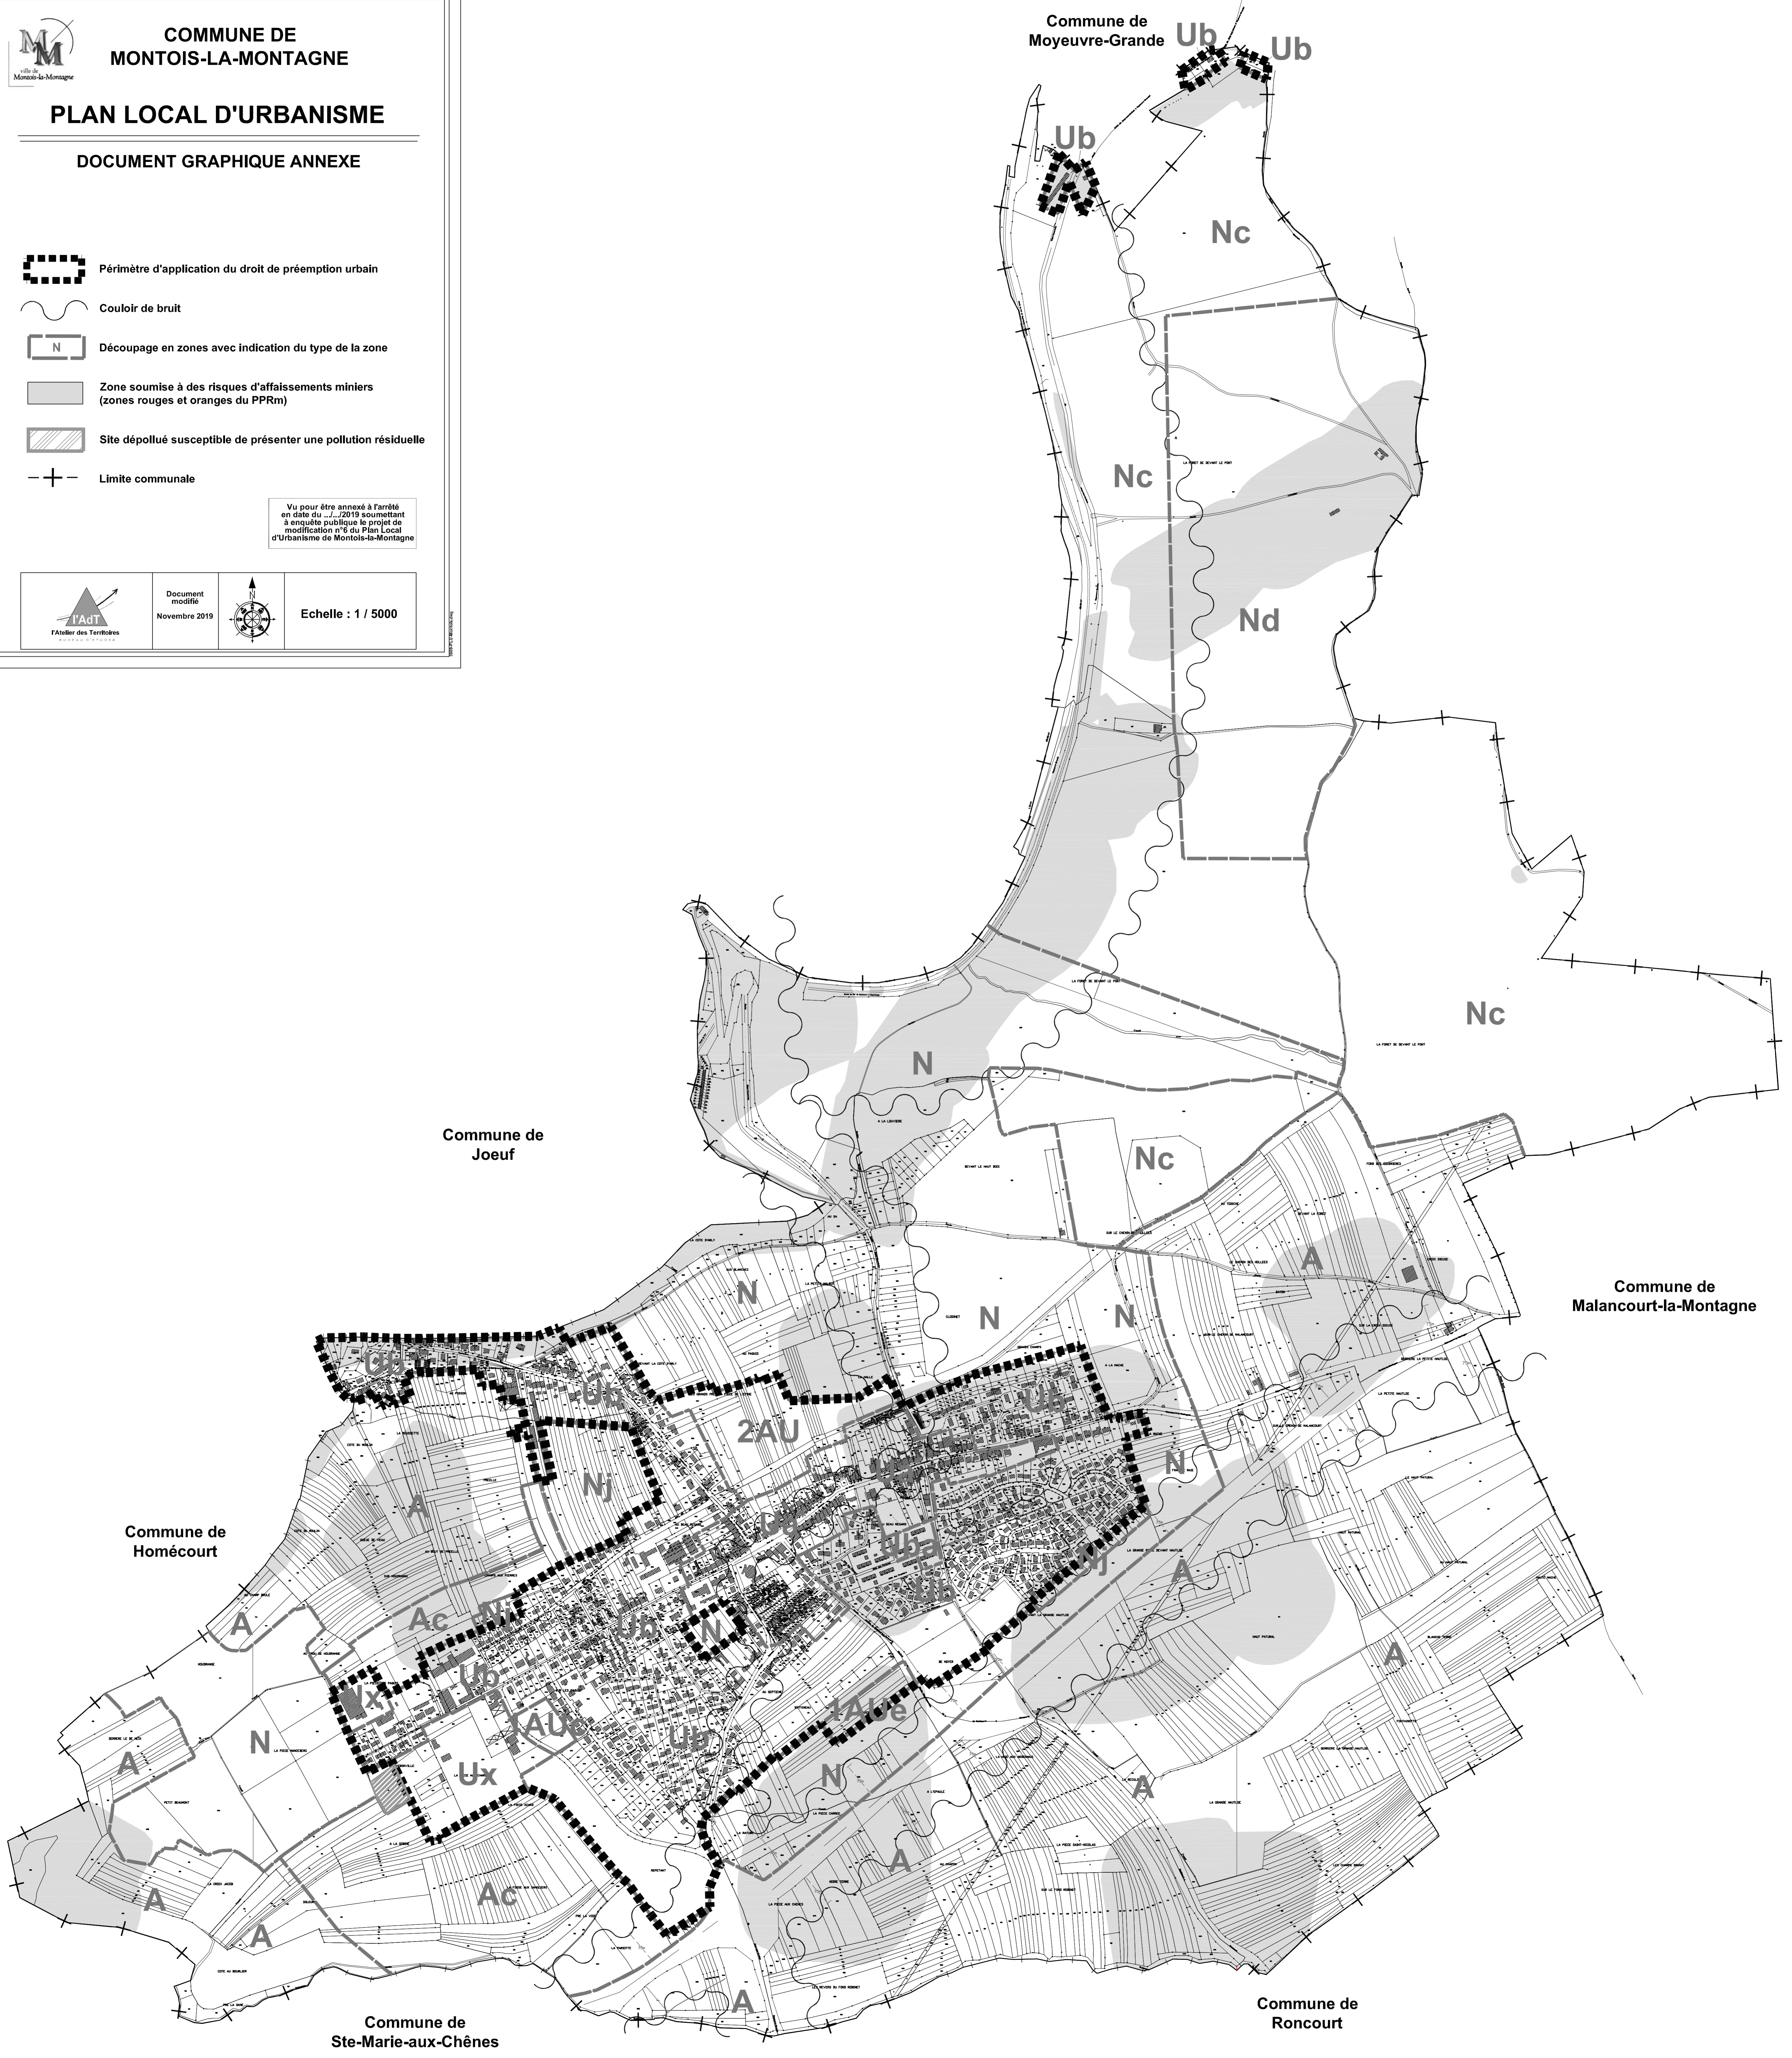

**COMMUNE DE
MONTAIS-LA-MONTAGNE**

PLAN LOCAL D'URBANISME

DOCUMENT GRAPHIQUE ANNEXE

- Périmètre d'application du droit de préemption urbain
- Couloir de bruit
- Découpage en zones avec indication du type de la zone
- Zone soumise à des risques d'affaissements miniers (zones rouges et oranges du PPRm)
- Site dépollué susceptible de présenter une pollution résiduelle
- Limite communale

 L'AdT l'Atelier des Territoires	Document modifié Novembre 2019		Echelle : 1 / 5000

Commune de Moyeuve-Grande

Commune de Joeuf

Commune de Homécourt

Commune de Malancourt-la-Montagne

Commune de Ste-Marie-aux-Chênes

Commune de Roncourt