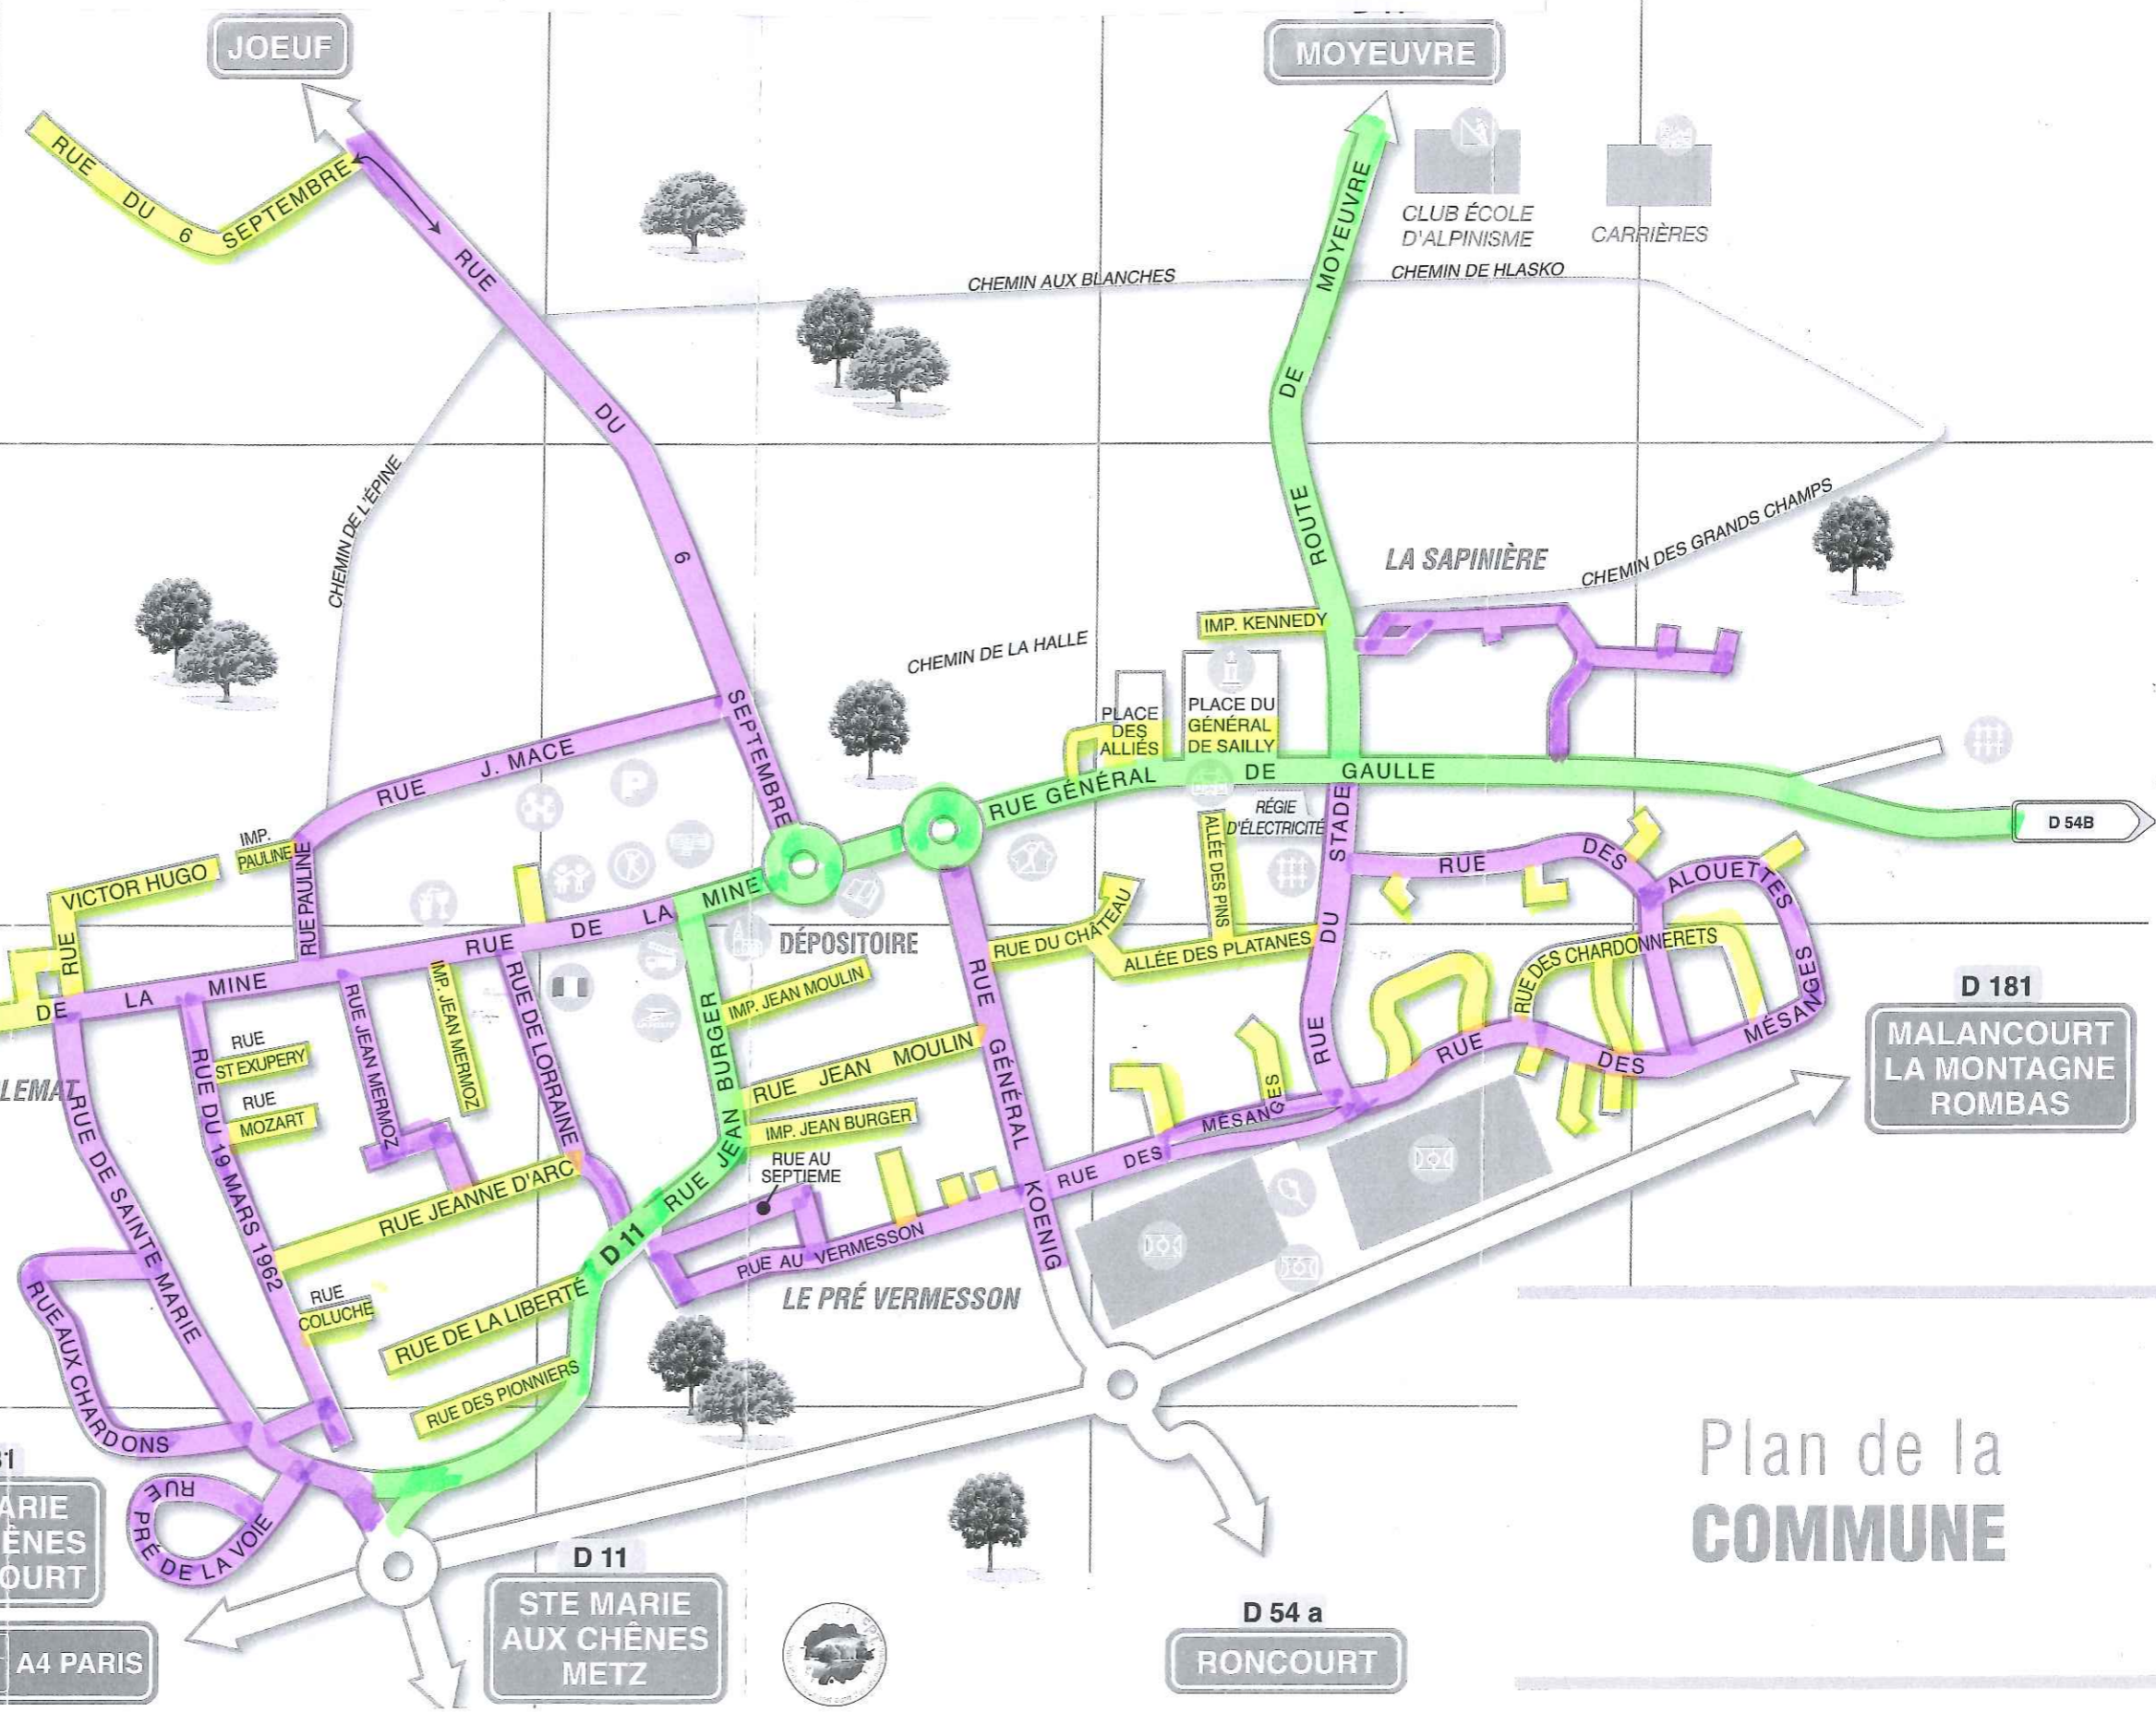

- RUES TRAITÉES PAR LE CONSEIL DÉPARTEMENTAL DE LA MOSELLE (ROUTES DÉPARTEMENTALES)
- RUES TRAITÉES PAR UNE ENTREPRISE DE DÉNEIGEMENT (ROUTES COMMUNALES À GRANDE CIRCULATION OU EN PENTE)
- RUES TRAITÉES PAR LES SERVICES TECHNIQUES MUNICIPAUX (PETITES IMPASSES OU RUES À FAIBLE TRAFIC)

PARCOURS DE SANTÉ

1
2
3
4

E

Plan de la COMMUNE

D 181
STE MARIE
AUX CHÊNES
HOMECOURT

A4 PARIS

D 11
STE MARIE
AUX CHÊNES
METZ

D 54 a
RONCOURT

D 181
MALANCOURT
LA MONTAGNE
ROMBAS

D 54B