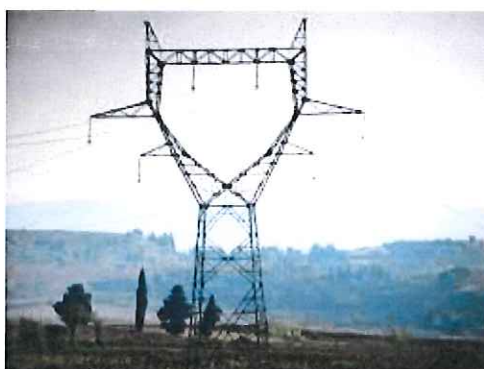

COMMUNE DE MONTOIS LA MONTAGNE

AVIS

Il est porté à la connaissance des habitants de la commune que des travaux d'élagage et d'abattage nécessaires à l'entretien des lignes électriques RTE 63 000 Volts – 225 000 Volts – 400 000 Volt (HT et THT)

vont être entrepris sur le territoire de votre commune
Les produits de coupe restent sur le terrain dans
l'emprise de la ligne électrique.

Ces travaux seront exécutés par l'entreprise :

E.T.F. Joël COIATELLI
5 rue Haute
54470 LIRONVILLE
Le chargé de travaux :
Jean-Pierre FORTEL